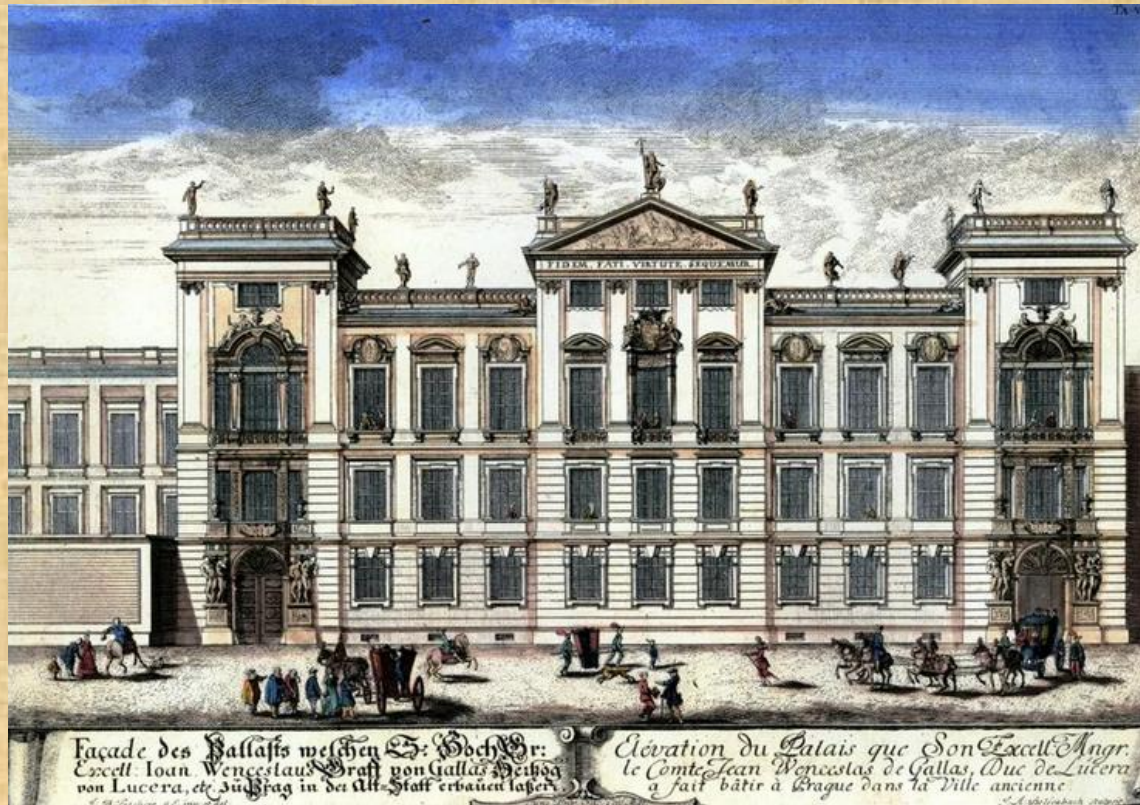

Десять веков пражской архитектуры. Архитектура барокко 3/4

Clam Gallas Palace

Изотов Андрей Иванович,
доктор филологических наук,
профессор МГУ им. М.В. Ломоносова

Назад

20

NÁRODNÍ
MUSEUM
PRAHA

Clam Gallas Palace

Clam Gallas Palace

Strahov Abbey

Strahov Abbey

- 1 Church of Our Lady,
- 2 cloister,
- 3 chapter house, winter refectory,
- 4 summer refectory,
- 5 first floor: Theological Hall,
- 6 library, Philosophical Hall,
- 7 abbacy